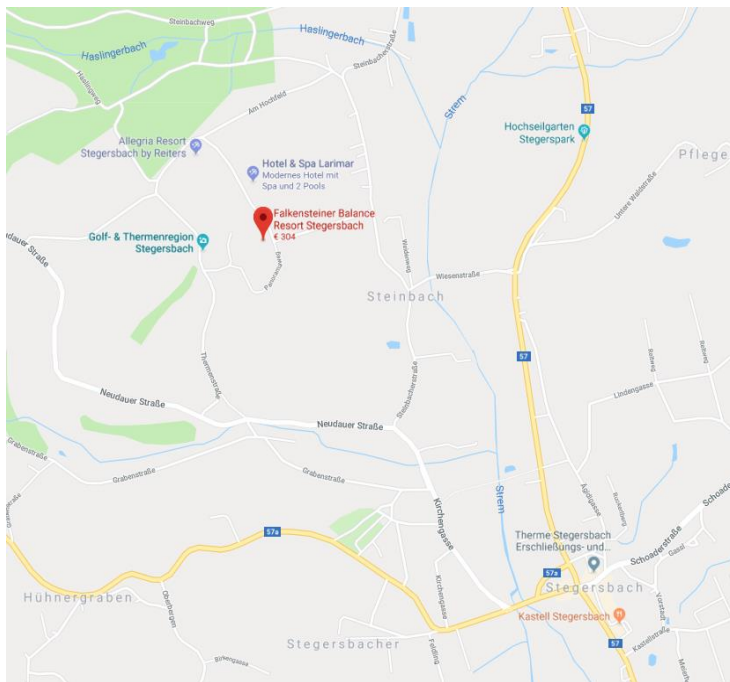

# Anfahrtsplan

### Anreise:

#### Öffentliche Verkehrsmittel:

Die Dr. Richard Buslinien (Linie-Nr. G1) bringen Sie mehrmals täglich und sehr komfortabel in ca. 2 Stunden von Wien nach Stegersbach und zurück. Folgende Haltestellen in Wien werden angefahren: Westbahnhof, Rathausplatz, Karlsplatz, Triesterstraße bzw. Matzleinsdorferplatz. Den kurzen Transfer von/zum Hauptplatz Stegersbach organisieren wir gerne mit unserem Hotelbus.

Aus Graz kommend: A2 Richtung Wien; Abfahrt: Bad Waltersdorf. Biegen Sie nach der Abfahrt rechts ab auf die L401. Im 1. Kreisverkehr nehmen Sie bitte die 3. Ausfahrt auf den Piwetz Weg. Biegen Sie dann rechts ab auf Untermayerhofen (L435). Weiter auf der L435 für zirka 2,5 km. In Neudau biegen Sie dann links ab auf Neudauberg/Thermenstraß. Folgen Sie dieser Straße und biegen Sie dann auf die Golfstraße ein. Folgen Sie dieser bis zum Falkensteiner Balance Resort Stegersbach.