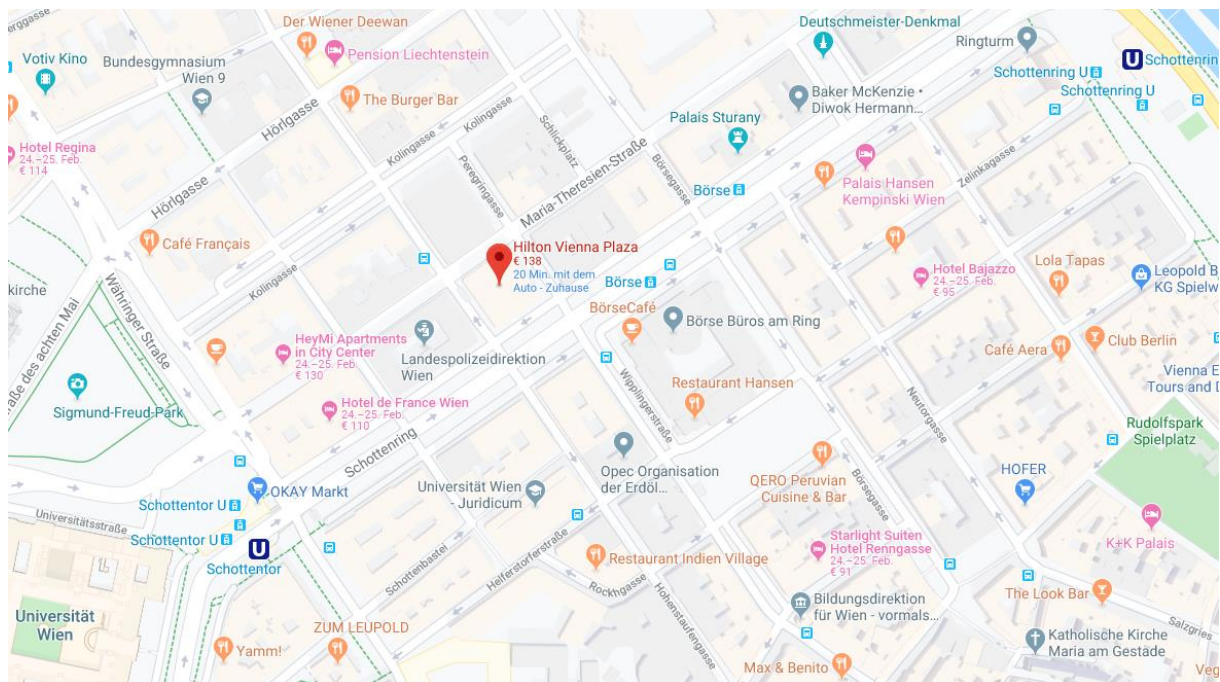

Anfahrtsplan

Hilton Vienna Plaza

Schottenring 11

1010 Wien

Tel: +43 1 313900

info.viennaplaza@hilton.com

http://www.hiltonaustria.at/hilton_vienna_plaza.html

Anreise:

Öffentliche Verkehrsmittel:

U2, Station Schottentor

U2 & U4, Station Schottenring

Straßenbahnlinien D, 1, 37, 38, 40, 41, 42 und 71

Anreise über Flughafen Schwechat:

Option 1: City Airport Train: Ausstieg bei der Station Landstraße Hauptstraße. Wechseln Sie in die U4 und steigen bei der Station Schottenring aus. Von hier sind es etwa 8 Gehminuten zum Hotel.

Option 2: Schnellbahn Linie 7 Richtung Floridsdorf: Steigen Sie bei der Station Praterstern aus und fahren Sie mit der U2 bis zur Station Schottentor. Direkt daneben befindet sich das Hotel

Auto:

Über den Schottenring bis Nr. 11. Die Einfahrt zur Parkgarage befindet sich hinter dem Gebäude.