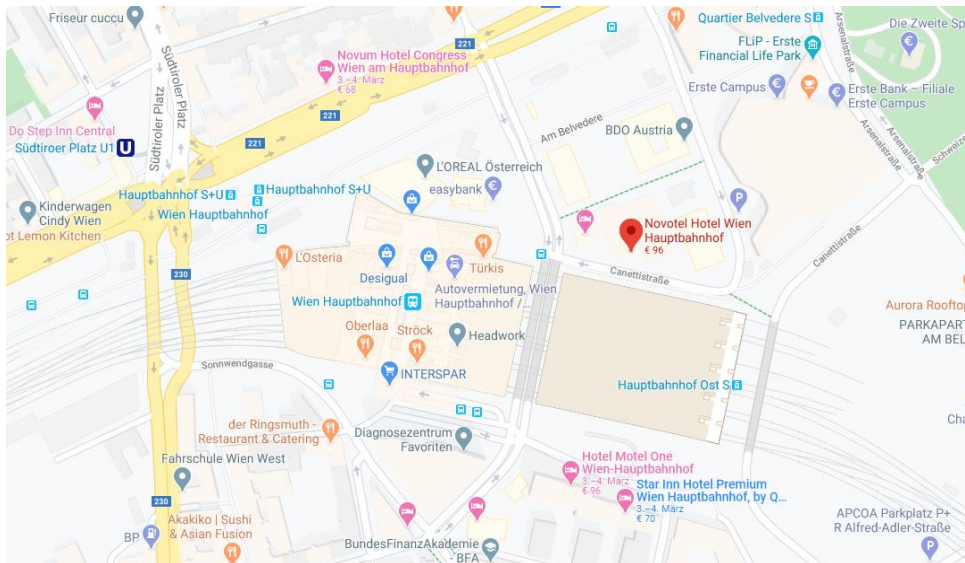

# Anfahrtsplan

Novotel Wien Hauptbahnhof  
Canettistraße 6  
1100 Wien  
Tel: + 43 1 909 2266  
Mail: [h8565@accor.com](mailto:h8565@accor.com)

## **Anreise:**

### **Öffentliche Verkehrsmittel:**

U-Bahn: U1 Wien Hauptbahnhof  
Tram: O, 1, 18 Wien Hauptbahnhof  
Bus: 13A, 69A Wien Hauptbahnhof  
Zug: S1, S2, S3, S4, S60, S80 Wien Hauptbahnhof