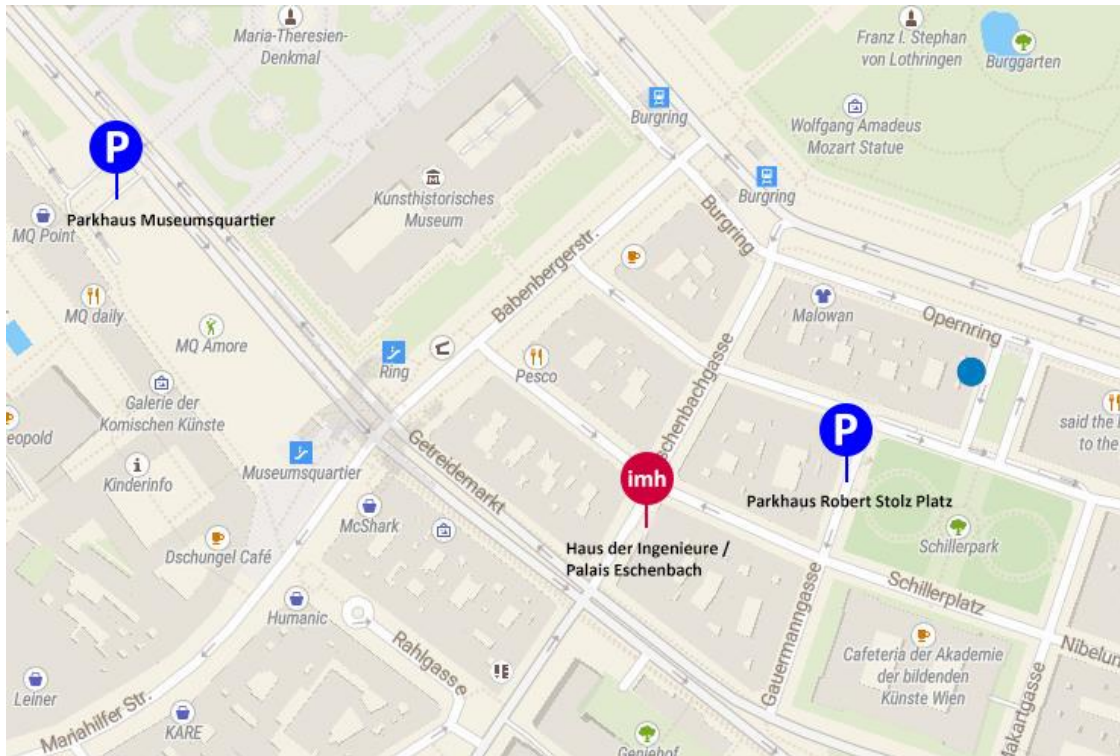

# Anfahrtsplan

## Anreise mit den öffentlichen Verkehrsmitteln

**U-Bahn:** Zur Eventlocation kommen Sie am besten mit der U-Bahn. Die U2 hält sowohl beim Museumsquartier und dem Karlsplatz. Die U1 und U4 hält ebenso beim Karlsplatz. Ausgehend von den genannten Haltestellen ist das Palais Eschenbach / Haus der Ingenieure somit innerhalb von 5 Minuten zu erreichen.

**Bus oder Straßenbahn:** Alternativ halten folgende Verkehrsmittel in der Nähe der Eventlocation:  
Haltestelle Oper: 1,2, 62, 71, D, Badner Bahn, 2A, 59A  
Haltestelle Getreidemarkt: 57A

## Parkgaragen in der Nähe

Parkhaus Museumsquartier

Parkhaus Robert Stoltz Platz: Schillerpark