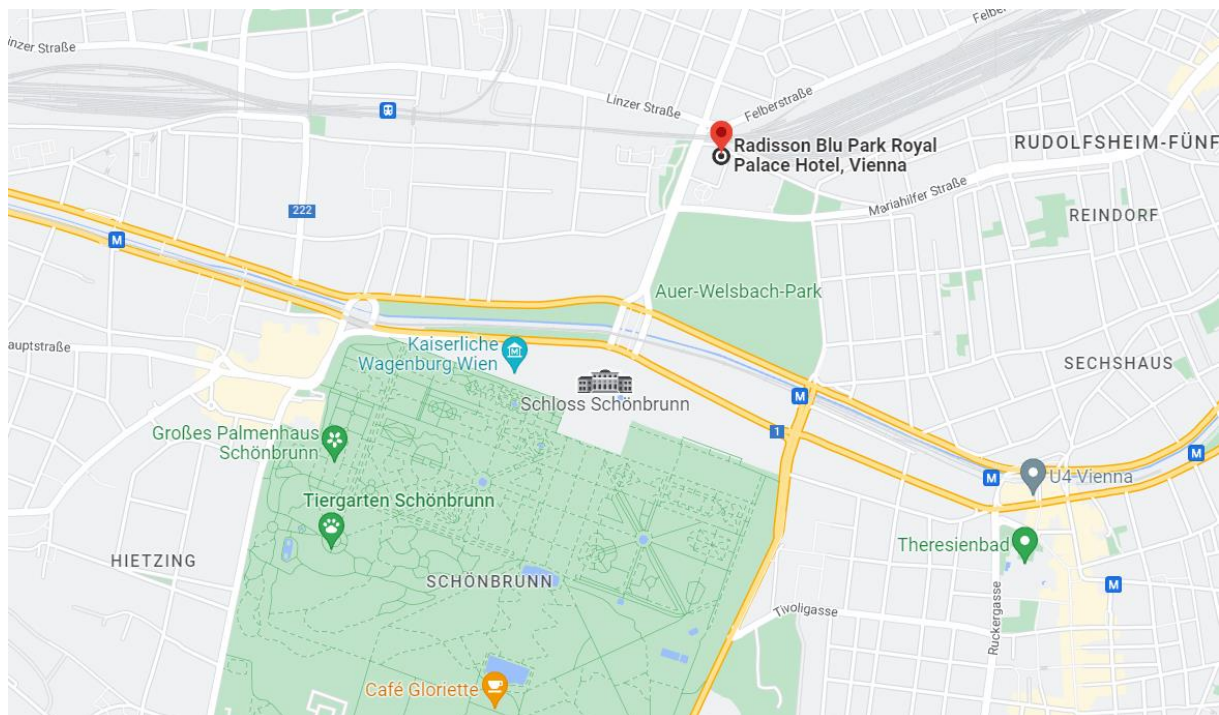

Anfahrtsplan

Radisson Blu Park Royal Palace Hotel

Schloßallee 8

1140 Wien

Tel: +43 (1) 89 11 0

info.parkroyalpalace.vienna@radissonblu.com

<https://www.austria-trend.at/de/hotels/park-royal-palace>

Anreise:

Öffentliche Verkehrsmittel:

Straßenbahn

52 or 60 – bis Penzinger Straße 10 – bis Johnstraße/Linzer Straße **Bus 10 A** - bis Johnstraße/Linzer Straße 57 A - bis Anschützgasse **U-Bahn U3** - bis Johnstraße + ca. 10 Minuten Fußweg
U4 - bis Schönbrunn + ca. 10 Minuten Fußweg

vom Flughafen: CAT (City Airport Train) bis Station Wien Mitte – U4 bis Station Schönbrunn

Auto:

... vom Flughafen kommend:

A4 - Richtung A23 - A23 Richtung Wiental - B224 Altmannsdorfer Bundesstraße (3km) – links auf die B1/Linke Wienzeile(0,5km) – rechts abbiegen in die Schlossallee – Hotel nach 300m rechts