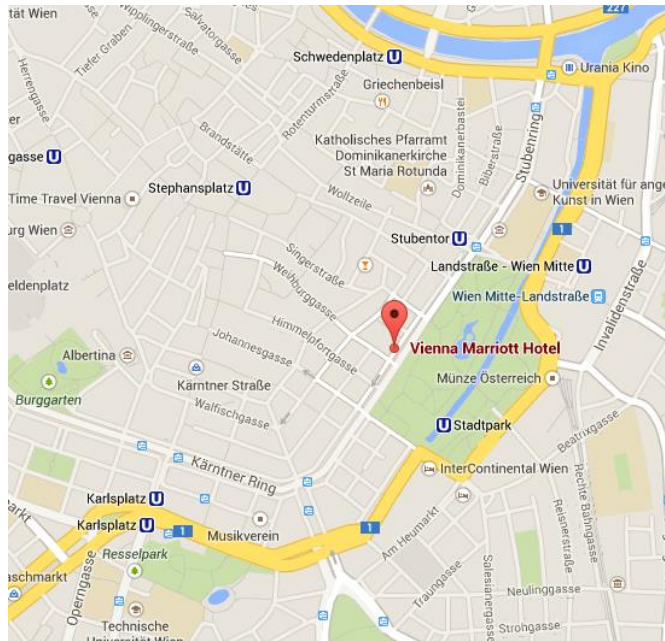

# Anfahrtsplan

### Anreise:

#### Auto:

Von Westen: Ausfahrt „Zentrum“ - am Schloß Schönbrunn vorbei in die Rechte Wienzeile - Rechtskurve Richtung Karlsplatz - weiter in die Lothringerstraße - links in die Johannesgasse einbiegen - geradeaus weiter in die Schellinggasse - rechts einbiegen – Coburgbastei Einfahrt in die Garage

Von Süden: Ausfahrt „Landstraßer Hauptstraße“. Bei der vierten Ampel in die Prinz Eugenstr. Einbiegen. Über den Schwarzenbergplatz rechts in die Lothringerstraße - links in die Johannesgasse einbiegen - geradeaus weiter in die Schellinggasse - rechts einbiegen – Coburgbastei Einfahrt in die Garage