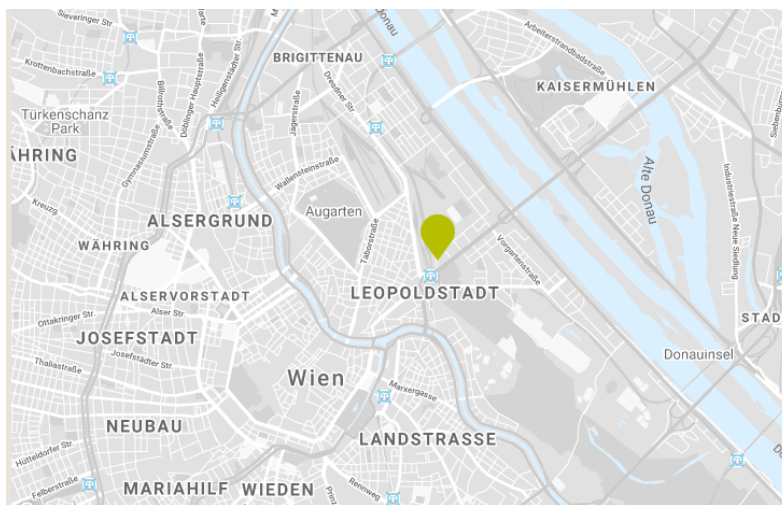

Anfahrtsplan

roomz vienna Prater

Rothschildplatz 2

1020 Wien

Tel: +43 1 3587 430

welcome@roomz-vienna.com

www.roomz-vienna.com

Anreise:

Öffentliche Verkehrsmittel:

Vom **Bahnhof Praterstern** (Ausgang Lassallestraße) in Kürze zu Fuß erreichbar (S-Bahnen, U-Bahn-Linien 1 und 2).

Vom Flughafen: Mit dem City Airport Train (CAT) oder der Schnellbahn S7 (im 15-Minuten-Intervall).

Auto:

Über die Donauuferautobahn A22, Abfahrt Reichsbrücke

Parkmöglichkeit: Ihr Auto können Sie in der hauseigenen Tiefgarage parken.

Die aktuelle Gebühr beträgt € 19,- pro Tag (Preis ohne Gewähr).