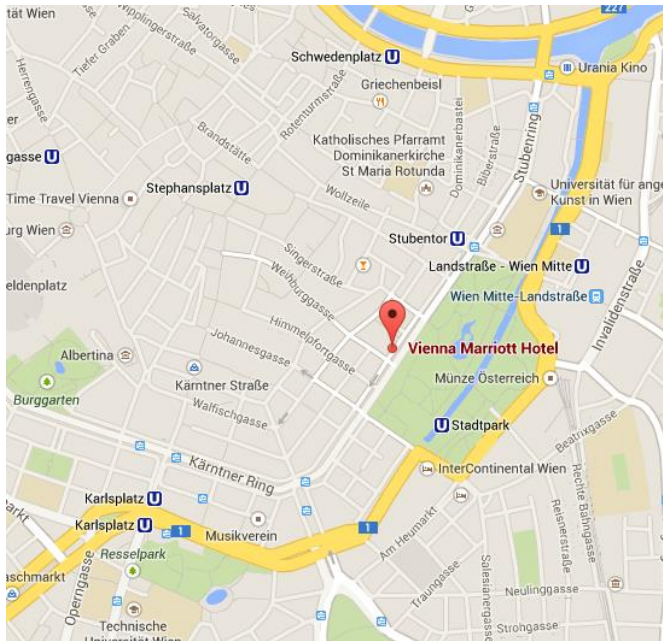

# Anfahrtsplan

### Anreise:

#### Auto:

Von Westen: Ausfahrt „Zentrum“ - am Schloß Schönbrunn vorbei in die Rechte Wienzeile - Rechtskurve Richtung Karlsplatz - weiter in die Lothringerstraße - links in die Johannesgasse einbiegen - geradeaus weiter in die Schellinggasse - rechts einbiegen – Coburgbastei Einfahrt in die Garage

Von Süden: Ausfahrt „Landstraßer Hauptstraße“. Bei der vierten Ampel in die Prinz Eugenstr. Einbiegen. Über den Schwarzenbergplatz rechts in die Lothringerstraße - links in die Johannesgasse einbiegen - geradeaus weiter in die Schellinggasse - rechts einbiegen – Coburgbastei Einfahrt in die Garage