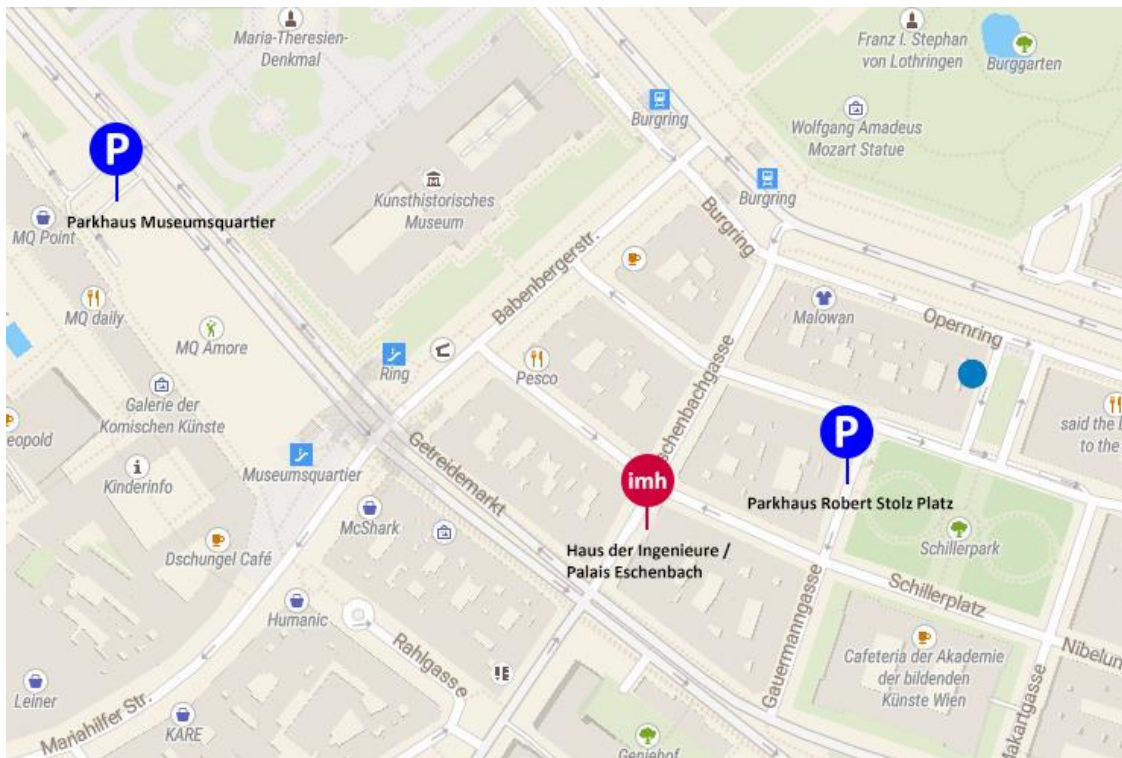

# Anfahrtsplan

## Anreise mit den öffentlichen Verkehrsmitteln

**U-Bahn:** Zur Eventlocation kommen Sie am besten mit der U-Bahn. Die U2 hält sowohl beim Museumsquartier und dem Karlsplatz. Die U1 und U4 hält ebenso beim Karlsplatz. Ausgehend von den genannten Haltestellen ist das Palais Eschenbach / Haus der Ingenieure somit innerhalb von 5 Minuten zu erreichen.

**Bus oder Straßenbahn:** Alternativ halten folgende Verkehrsmittel in der Nähe der Eventlocation:

Haltestelle Oper: 1,2, 62, 71, D, Badner Bahn, 2A, 59A

Haltestelle Getreidemarkt: 57A

## Parkgaragen in der Nähe

Parkhaus Museumsquartier

Parkhaus Robert Stoltz Platz: Schillerpark